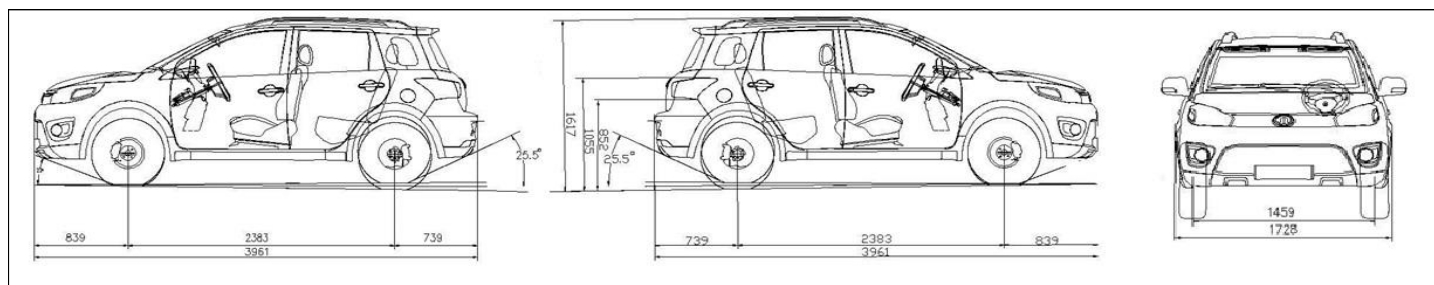

Технические характеристики Great Wall M4

Трансмиссия	MT 5 ст.	АМТ 6 ст.	
Двигатель	GW4G15		
Тип	4-х цилиндровый, бензиновый с многоточечным впрыском и электр. управлением, 16 клапанов, алюминиевый блок цилиндров, с электронной системой изменения фаз газораспределения (VVT)		
Рабочий объём, см ³	1497		
Максимальная мощность л.с./кВт/об/мин	95 / 70,1 / 6000		
Максимальный крутящий момент Нм/об/мин	130 / 4000-4900		
Эксплуатационные характеристики			
Расход топлива (л/100 км)	трасса	6,2	5,8
	город	9,0	8,6
	смешанный	7,2	6,8
Максимальная скорость км/ч	170		
Экологический класс	Евро 5		
Емкость топливного бака, л	45		
Трансмиссия, шасси			
Тип кузова/конструкция кузова	Универсал, 5 мест		
Тип привода	Передний		
Коробка передач	5 ступенчатая механическая	6 ступенчатая роботизированная	
Тормоза передние/задние	Дисковые / Дисковые		
Передняя подвеска	Независимая MacPherson		
Задняя подвеска	Полузависимая, торсионная балка		
Размеры, масса			
Размеры (длина x ширина x высота) (мм)	3961 x 1728 x 1617		
Колёсная база (мм)	2383		
Дорожный просвет (мм)	185		
Масса в снаряжённом состоянии (кг)	1181	1211	
Полная масса (кг)	1481	1511	
Объём багажного отделения			
Объём минимальный/со сложенными 2-м рядом сидений (л)	337/1251		