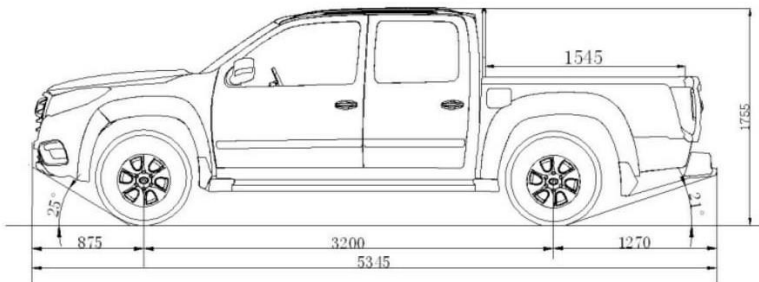

Технические характеристики Great Wall Wingle 6

Двигун (паливо)	2.0d (дизель)	2.4i (бензин)
Тип	Дизельний, з системою Common Rail, та турбо-компресором	Бензиновий Mitsubishi 4G69S4N
Робочий об'єм, см³	1996	2378
Максимальна потужність к.с. (кВт)/об.хв.	139 (102)/4000	122/90/5150
Максимальний обертальний момент Нм при об.хв.	305 при 1800-2800	200 при 2500-3000
Експлуатаційні характеристики		
Витрати палива (л/100 км)	місто 9,1	місто 13,7
	траса 8,2	траса 9,8
	змішаний 8,6	змішаний 11,2
Стандарт токсичності вихлопу	Євро-5	
Ємність паливного баку, л	70	
Кількість місць для сидіння	5	
Трансмісія, шасі		
Тип приводу	Electric 4WD або Intelligent electric 4WD/Dual Speed	
Коробка передач	Механічна 6 ст.	Механічна 5 ст.
Гальма передні	дискові	
Гальма задні	дискові	
Шини	235/70/R16	
Передня підвіска	Незалежна, двохвільна, стабілізатор поперечної стійкості	
Задня підвіска	Залежна (нерозрізний міст), на еліптичних ресорах	
Розміри, вага		
Довжина, мм	5345	
Ширина, мм	1800	
Висота, мм	1735/1760	
Колісна база, мм	3200	
Колія (спереду/ззаду), мм	1515/1525	
Споряджена маса, кг	1993	1905
Повна маса, кг	2920	2832
Тип кузова/к-сть дверей	Пікап/4	
Розміри багажного відсіку (д/ш/в), мм	1545/1460/480	

• - стандартне обладнання   o - опційно   x - не доступно

ціни дійсні на 01 вересня 2018 року