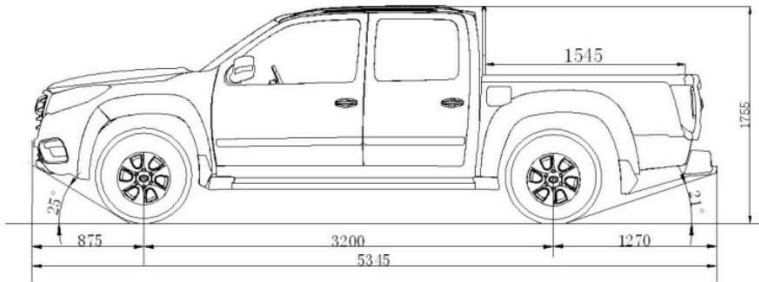

Технічні характеристики Great Wall Wingle 6

Двигун (паливо)	2.0d (дизель)	2.4i (бензин)
Тип	Дизельний, з системою Common Rail, та турбо-компресором	Бензиновий Mitsubishi 4G69S4N
Робочий об'єм, см³	1996	2378
Максимальна потужність к.с. (кВт)/об.хв.	139 (102)/4000	122/90/5150
Максимальний обертальний момент Нм при об.хв.	305 при 1800-2800	200 при 2500-3000
Експлуатаційні характеристики		
Витрати палива (л/100 км)	місто 9,1	місто 13,7
	траса 8,2	траса 9,8
	змішаний 8,6	змішаний 11,2
Стандарт токсичності вихлопу	Євро-5	
Ємність паливного баку, л	70	
Кількість місць для сидіння	5	
Трансмісія, шасі		
Тип приводу	Electric 4WD або Intelligent electric 4WD/Dual Speed	
Коробка передач	Механічна 6 ст.	Механічна 5 ст.
Гальма передні	дискові	
Гальма задні	дискові	
Шини	235/70/R16	
Передня підвіска	Незалежна, двохважільна, стабілізатор поперечної стійкості	
Задня підвіска	Залежна (нерозрізний міст), на еліптичних ресорах	
Розміри, вага		
Довжина, мм	5345	
Ширина, мм	1800	
Висота, мм	1735/1760	
Колісна база, мм	3200	
Колія (спереду/ззаду), мм	1515/1525	
Споряджена маса, кг	1993	1905
Повна маса, кг	2920	2832
Тип кузова/к-сть дверей	Пікап/4	
Розміри багажного відсіку (д/ш/в),мм	1545/1460/480	

• - стандартне обладнання   o - опційно   x - не доступно

ціни дійсні на 05 березня 2018 року