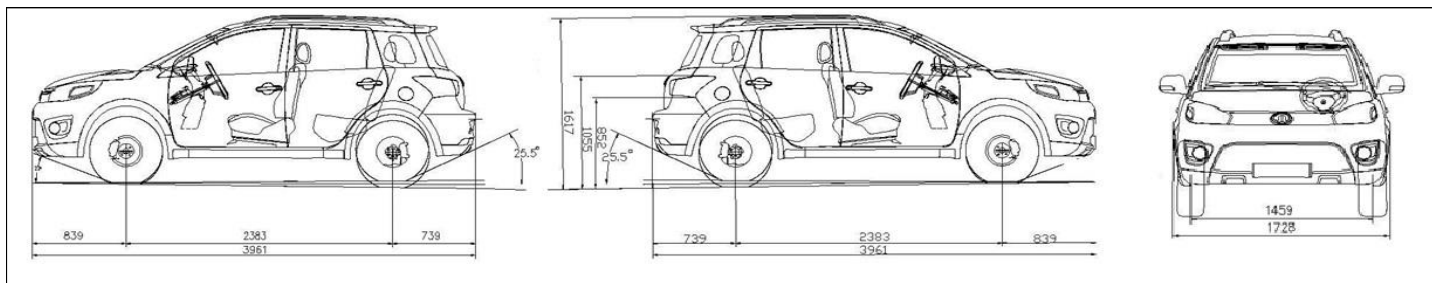

Технические характеристики Great Wall M4

Трансмиссия	MT 5 ст.	АМТ 6 ст.
Двигатель	GW4G15	
Тип	4-х цилиндровый, бензиновый с многоточечным впрыском и электр. управлением, 16 клапанов, алюминиевый блок цилиндров, с электронной системой изменения фаз газораспределения (VVT)	
Рабочий объём, см ³	1497	
Максимальная мощность л.с./кВт/об/мин	95 / 70,1 / 6000	
Максимальный крутящий момент Нм/об/мин	130 / 4000-4900	
Эксплуатационные характеристики		
Расход топлива (л/100 км)	трасса	5,8
	город	8,6
	смешанный	6,8
Максимальная скорость км/ч	170	
Экологический класс	Евро 5	
Емкость топливного бака, л	45	
Трансмиссия, шасси		
Тип кузова/конструкция кузова	Универсал, 5 мест	
Тип привода	Передний	
Коробка передач	5 ступенчатая механическая	6 ступенчатая роботизированная
Тормоза передние/задние	Дисковые / Дисковые	
Передняя подвеска	Независимая MacPherson	
Задняя подвеска	Зависимая, торсионная балка	
Размеры, масса		
Размеры (длина x ширина x высота) (мм)	3961 x 1728 x 1617	
Колёсная база (мм)	2383	
Дорожный просвет (мм)	185	
Масса в снаряжённом состоянии (кг)	1181	1211
Полная масса (кг)	1481	1511
Объём багажного отделения		
Объём минимальный/со сложенными 2-м рядом сидений (л)	337/1251	