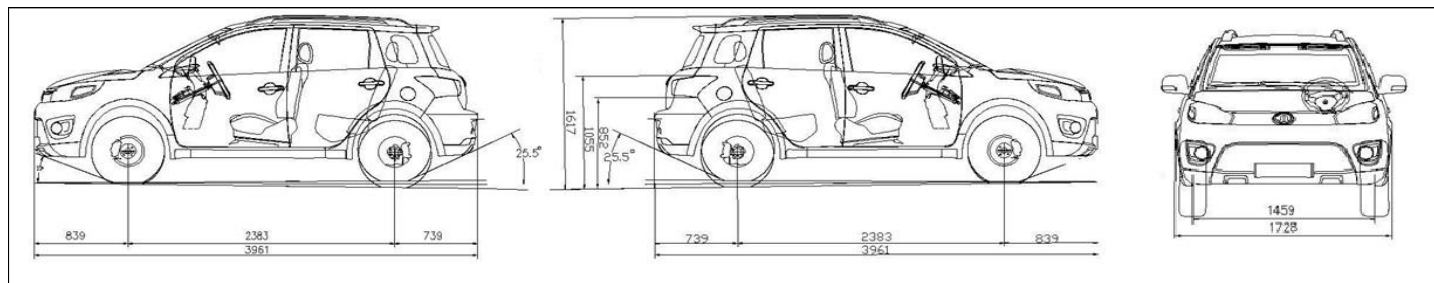

Технические характеристики Great Wall M4

Трансмиссия	MT 5 ст.	АМТ 6 ст.
Двигатель	GW4G15	
Тип	4-х цилиндровый, бензиновый с многоточечным впрыском и электр. управлением, 16 клапанов, алюминиевый блок цилиндров, с электронной системой изменения фаз газораспределения (VVT)	
Рабочий объём, см ³	1497	
Максимальная мощность л.с./кВт/об/мин	95 / 70,1 / 6000	
Максимальный крутящий момент Нм/об/мин	130 / 4000-4900	
Эксплуатационные характеристики		
Расход топлива (л/100 км)	трасса	5,8
	город	8,6
	смешанный	6,8
Максимальная скорость км/ч	170	
Экологический класс	Евро 5	
Емкость топливного бака, л	45	
Трансмиссия, шасси		
Тип кузова/конструкция кузова	Универсал, 5 мест	
Тип привода	Передний	
Коробка передач	5 ступенчатая механическая	6 ступенчатая роботизированная
Тормоза передние/задние	Дисковые / Дисковые	
Передняя подвеска	Независимая MacPherson	
Задняя подвеска	Зависимая, торсионная балка	
Размеры, масса		
Размеры (длина x ширина x высота) (мм)	3961 x 1728 x 1617	
Колёсная база (мм)	2383	
Дорожный просвет (мм)	185	
Масса в снаряжённом состоянии (кг)	1181	1211
Полная масса (кг)	1481	1511
Объём багажного отделения		
Объём минимальный/со сложенными 2-м рядом сидений (л)	337/1251	