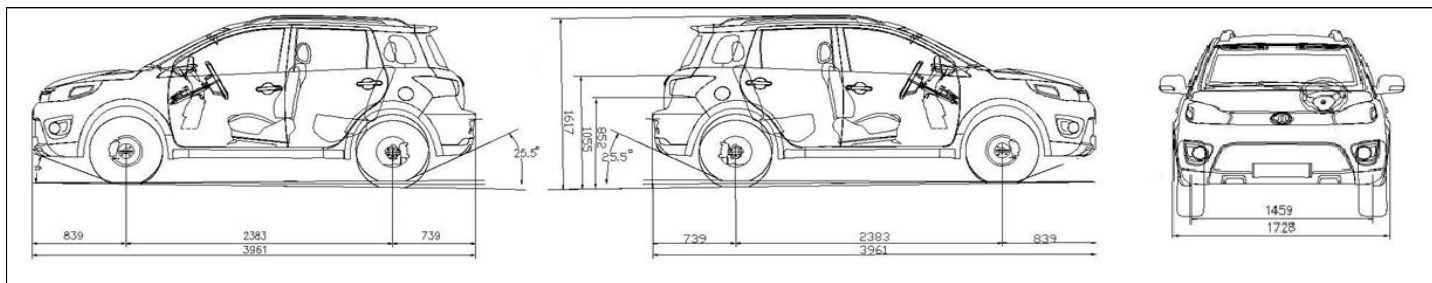

## Технические характеристики Great Wall M4

Трансмиссия	MT 5 ст.	АМТ 6 ст.
<b>Двигатель</b>	GW4G15	
Тип	4-х цилиндровый, бензиновый с многоточечным впрыском и электр. управлением, 16 клапанов, алюминиевый блок цилиндров, с электронной системой изменения фаз газораспределения (VVT)	
Рабочий объём, см <sup>3</sup>	1497	
Максимальная мощность л.с./кВт/об/мин	95 / 70,1 / 6000	
Максимальный крутящий момент Нм/об/мин	130 / 4000-4900	
<b>Эксплуатационные характеристики</b>		
Расход топлива (л/100 км)	трасса	5,8
	город	8,6
	смешанный	6,8
Максимальная скорость км/ч	170	
Экологический класс	Евро 5	
Емкость топливного бака, л	45	
<b>Трансмиссия, шасси</b>		
Тип кузова/конструкция кузова	Универсал, 5 мест	
Тип привода	Передний	
Коробка передач	5 ступенчатая механическая	6 ступенчатая роботизированная
Тормоза передние/задние	Дисковые / Дисковые	
Передняя подвеска	Независимая MacPherson	
Задняя подвеска	Полузависимая, торсионная балка	
<b>Размеры, масса</b>		
Размеры (длина x ширина x высота) (мм)	3961 x 1728 x 1617	
Колёсная база (мм)	2383	
Дорожный просвет (мм)	185	
Масса в снаряжённом состоянии (кг)	1181	1211
Полная масса (кг)	1481	1511
<b>Объём багажного отделения</b>		
Объём минимальный/со сложенными 2-м рядом сидений (л)	337/1251	