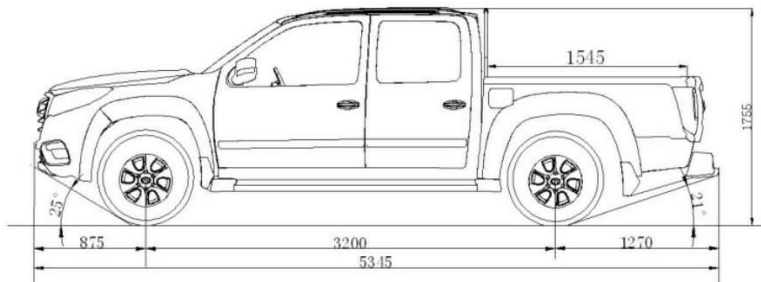

Технические характеристики Great Wall Wingle 6

Двигун (паливо)	2.0d (дизель)	2.4i (бензин)
Тип	Дизельний, з системою Common Rail, та турбо-компресором	Бензиновий Mitsubishi 4G69S4N
Робочий об'єм, см³	1996	2378
Максимальна потужність к.с. (кВт)/об.хв.	139 (102)/4000	122/90/5150
Максимальний обертальний момент Нм при об.хв.	305 при 1800-2800	200 при 2500-3000
Експлуатаційні характеристики		
Витрати палива (л/100 км)	місто 9,1	місто 13,7
	траса 8,2	траса 9,8
	змішаний 8,6	змішаний 11,2
Стандарт токсичності вихлопу	Євро-5	
Ємність паливного баку, л	70	
Кількість місць для сидіння	5	
Трансмісія, шасі		
Тип приводу	Electric 4WD або Intelligent electric 4WD/Dual Speed	
Коробка передач	Механічна 6 ст.	Механічна 5 ст.
Гальма передні	дискові	
Гальма задні	дискові	
Шини	235/70/R16	
Передня підвіска	Незалежна, двохвільна, стабілізатор поперечної стійкості	
Задня підвіска	Залежна (нерозрізний міст), на еліптичних ресорах	
Розміри, вага		
Довжина, мм	5345	
Ширина, мм	1800	
Висота, мм	1735/1760	
Колісна база, мм	3200	
Колія (спереду/ззаду), мм	1515/1525	
Споряджена маса, кг	1993	1905
Повна маса, кг	2920	2832
Тип кузова/к-сть дверей	Пікап/4	
Розміри багажного відсіку (д/ш/в), мм	1545/1460/480	

• - стандартне обладнання   о - опційно   х - не доступно

ціни дійсні на 01 травня 2018 року