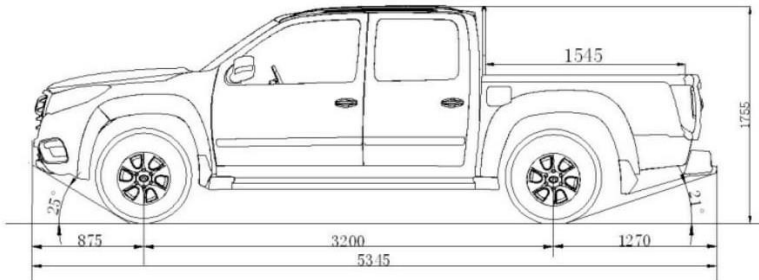

Технические характеристики Great Wall Wingle 6

Двигун (паливо)	2.0d (дизель)	2.4i (бензин)
Тип	Дизельний, з системою Common Rail, та турбо-компресором	Бензиновий Mitsubishi 4G69S4N
Робочий об'єм, см³	1996	2378
Максимальна потужність к.с. (кВт)/об.хв.	139 (102)/4000	122/90/5150
Максимальний обертальний момент Нм при об.хв.	305 при 1800-2800	200 при 2500-3000
Експлуатаційні характеристики		
Витрати палива (л/100 км)	місто 9,1	місто 13,7
	траса 8,2	траса 9,8
	змішаний 8,6	змішаний 11,2
Стандарт токсичності вихлопу	Євро-5	
Ємність паливного баку, л	70	
Кількість місць для сидіння	5	
Трансмісія, шасі		
Тип приводу	Electric 4WD або Intelligent electric 4WD/Dual Speed	
Коробка передач	Механічна 6 ст.	Механічна 5 ст.
Гальма передні	дискові	
Гальма задні	дискові	
Шини	235/70/R16	
Передня підвіска	Незалежна, двохважільна, стабілізатор поперечної стійкості	
Задня підвіска	Залежна (нерозрізний міст), на еліптичних ресорах	
Розміри, вага		
Довжина, мм	5345	
Ширина, мм	1800	
Висота, мм	1735/1760	
Колісна база, мм	3200	
Колія (спереду/ззаду), мм	1515/1525	
Споряджена маса, кг	1993	1905
Повна маса, кг	2920	2832
Тип кузова/к-сть дверей	Пікап/4	
Розміри багажного відсіку (д/ш/в), мм	1545/1460/480	

• - стандартне обладнання   о - опційно   х - не доступно

ціни дійсні на 01 травня 2018 року