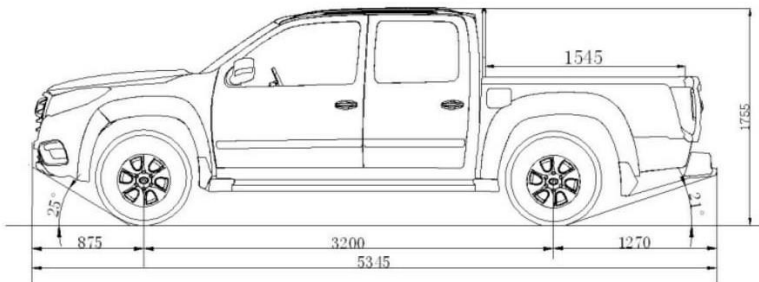

Технические характеристики Great Wall Wingle 6

Двигун (паливо)	2.0d (дизель)	2.4i (бензин)
Тип	Дизельний, з системою Common Rail, та турбо-компресором	Бензиновий Mitsubishi 4G69S4N
Робочий об'єм, см³	1996	2378
Максимальна потужність к.с. (кВт)/об.хв.	139 (102)/4000	122/90/5150
Максимальний обертальний момент Нм при об.хв.	305 при 1800-2800	200 при 2500-3000
Експлуатаційні характеристики		
Витрати палива (л/100 км)	місто 9,1	місто 13,7
	траса 8,2	траса 9,8
	змішаний 8,6	змішаний 11,2
Стандарт токсичності вихлопу	Євро-5	
Ємність паливного баку, л	70	
Кількість місць для сидіння	5	
Трансмісія, шасі		
Тип приводу	Electric 4WD або Intelligent electric 4WD/Dual Speed	
Коробка передач	Механічна 6 ст.	Механічна 5 ст.
Гальма передні	дискові	
Гальма задні	дискові	
Шини	235/70/R16	
Передня підвіска	Незалежна, двохвасильна, стабілізатор поперечної стійкості	
Задня підвіска	Залежна (нерозрізний міст), на еліптичних ресорах	
Розміри, вага		
Довжина, мм	5345	
Ширина, мм	1800	
Висота, мм	1735/1760	
Колісна база, мм	3200	
Колія (спереду/ззаду), мм	1515/1525	
Споряджена маса, кг	1993	1905
Повна маса, кг	2920	2832
Тип кузова/к-сть дверей	Пікап/4	
Розміри багажного відсіку (д/ш/в),мм	1545/1460/480	

• - стандартне обладнання   о - опційно   х - не доступно

ціни дійсні на 15 червня 2018 року