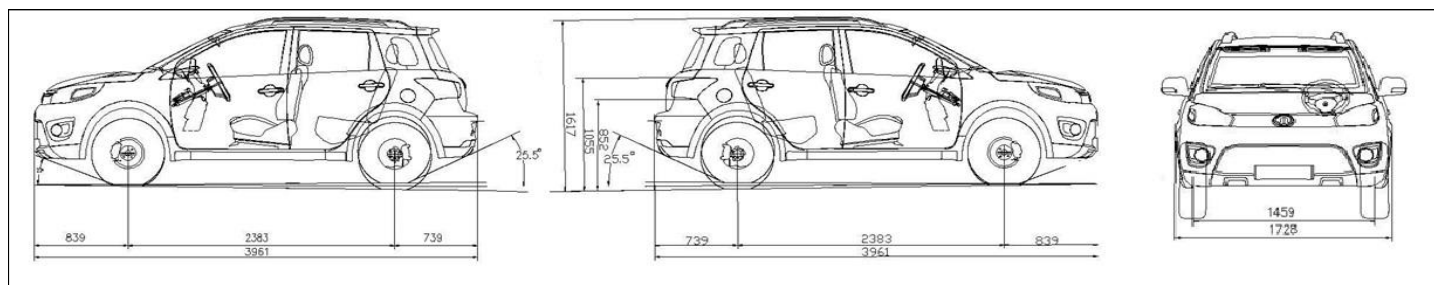

Технические характеристики Great Wall M4

Трансмиссия	MT 5 ст.	АМТ 6 ст.
Двигатель	GW4G15	
Тип	4-х цилиндровый, бензиновый с многоточечным впрыском и электр. управлением, 16 клапанов, алюминиевый блок цилиндров, с электронной системой изменения фаз газораспределения (VVT)	
Рабочий объём, см ³	1497	
Максимальная мощность л.с./кВт/об/мин	95 / 70,1 / 6000	
Максимальный крутящий момент Нм/об/мин	130 / 4000-4900	
Эксплуатационные характеристики		
Расход топлива (л/100 км)	трасса	5,8
	город	8,6
	смешанный	6,8
Максимальная скорость км/ч	170	
Экологический класс	Евро 5	
Емкость топливного бака, л	45	
Трансмиссия, шасси		
Тип кузова/конструкция кузова	Универсал, 5 мест	
Тип привода	Передний	
Коробка передач	5 ступенчатая механическая	6 ступенчатая роботизированная
Тормоза передние/задние	Дисковые / Дисковые	
Передняя подвеска	Независимая MacPherson	
Задняя подвеска	Полузависимая, торсионная балка	
Размеры, масса		
Размеры (длина x ширина x высота) (мм)	3961 x 1728 x 1617	
Колёсная база (мм)	2383	
Дорожный просвет (мм)	185	
Масса в снаряжённом состоянии (кг)	1181	1211
Полная масса (кг)	1481	1511
Объём багажного отделения		
Объём минимальный/со сложенными 2-м рядом сидений (л)	337/1251	