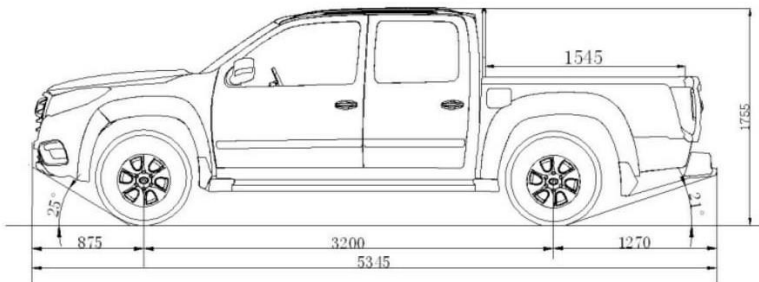

Технические характеристики Great Wall Wingle 6

Двигун (паливо)	2.0d (дизель)	2.4i (бензин)
Тип	Дизельний, з системою Common Rail, та турбо-компресором	Бензиновий Mitsubishi 4G69S4N
Робочий об'єм, см³	1996	2378
Максимальна потужність к.с. (кВт)/об.хв.	139 (102)/4000	122/90/5150
Максимальний обертальний момент Нм при об.хв.	305 при 1800-2800	200 при 2500-3000
Експлуатаційні характеристики		
Витрати палива (л/100 км)	місто 9,1	місто 13,7
	траса 8,2	траса 9,8
	змішаний 8,6	змішаний 11,2
Стандарт токсичності вихлопу	Євро-5	
Ємність паливного баку, л	70	
Кількість місць для сидіння	5	
Трансмісія, шасі		
Тип приводу	Electric 4WD або Intelligent electric 4WD/Dual Speed	
Коробка передач	Механічна 6 ст.	Механічна 5 ст.
Гальма передні	дискові	
Гальма задні	дискові	
Шини	235/70/R16	
Передня підвіска	Незалежна, двохважільна, стабілізатор поперечної стійкості	
Задня підвіска	Залежна (нерозрізний міст), на еліптичних ресорах	
Розміри, вага		
Довжина, мм	5345	
Ширина, мм	1800	
Висота, мм	1735/1760	
Колісна база, мм	3200	
Колія (спереду/ззаду), мм	1515/1525	
Споряджена маса, кг	1993	1905
Повна маса, кг	2920	2832
Тип кузова/к-сть дверей	Пікап/4	
Розміри багажного відсіку (д/ш/в),мм	1545/1460/480	

• - стандартне обладнання   o - опційно   x - не доступно

ціни дійсні на 01 жовтня 2018 року