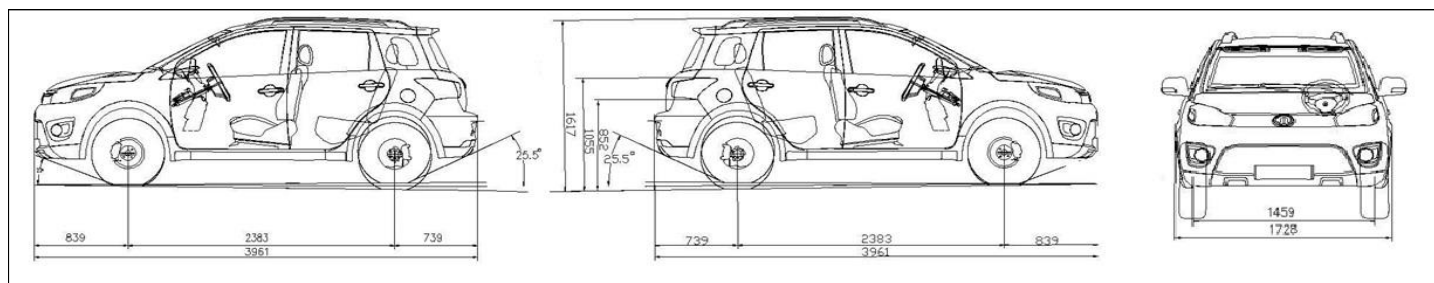

Технические характеристики Great Wall M4

Трансмиссия	MT 5 ст.	АМТ 6 ст.
Двигатель	GW4G15	
Тип	4-х цилиндровый, бензиновый с многоточечным впрыском и электр. управлением, 16 клапанов, алюминиевый блок цилиндров, с электронной системой изменения фаз газораспределения (VVT)	
Рабочий объём, см ³	1497	
Максимальная мощность л.с./кВт/об/мин	95 / 70,1 / 6000	
Максимальный крутящий момент Нм/об/мин	130 / 4000-4900	
Эксплуатационные характеристики		
Расход топлива (л/100 км)	трасса	5,8
	город	8,6
	смешанный	6,8
Максимальная скорость км/ч	170	
Экологический класс	Евро 5	
Емкость топливного бака, л	45	
Трансмиссия, шасси		
Тип кузова/конструкция кузова	Универсал, 5 мест	
Тип привода	Передний	
Коробка передач	5 ступенчатая механическая	6 ступенчатая роботизированная
Тормоза передние/задние	Дисковые / Дисковые	
Передняя подвеска	Независимая MacPherson	
Задняя подвеска	Полузависимая, торсионная балка	
Размеры, масса		
Размеры (длина x ширина x высота) (мм)	3961 x 1728 x 1617	
Колёсная база (мм)	2383	
Дорожный просвет (мм)	185	
Масса в снаряжённом состоянии (кг)	1181	1211
Полная масса (кг)	1481	1511
Объём багажного отделения		
Объём минимальный/со сложенными 2-м рядом сидений (л)	337/1251	