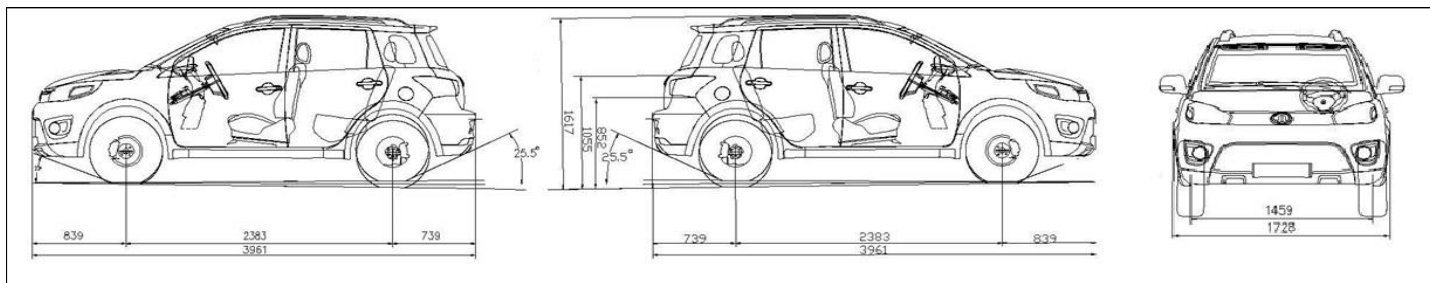

Технические характеристики Great Wall M4

Трансмиссия	MT 5 ст.	АМТ 6 ст.
Двигатель	GW4G15	
Тип	4-х цилиндровый, бензиновый с многоточечным впрыском и электр. управлением, 16 клапанов, алюминиевый блок цилиндров, с электронной системой изменения фаз газораспределения (VVT)	
Рабочий объём, см ³	1497	
Максимальная мощность л.с./кВт/об/мин	95 / 70,1 / 6000	
Максимальный крутящий момент Нм/об/мин	130 / 4000-4900	
Эксплуатационные характеристики		
Расход топлива (л/100 км)	трасса	5,8
	город	8,6
	смешанный	6,8
Максимальная скорость км/ч	170	
Экологический класс	Евро 5	
Емкость топливного бака, л	45	
Трансмиссия, шасси		
Тип кузова/конструкция кузова	Универсал, 5 мест	
Тип привода	Передний	
Коробка передач	5 ступенчатая механическая	6 ступенчатая роботизированная
Тормоза передние/задние	Дисковые / Дисковые	
Передняя подвеска	Независимая MacPherson	
Задняя подвеска	Полузависимая, торсионная балка	
Размеры, масса		
Размеры (длина x ширина x высота) (мм)	3961 x 1728 x 1617	
Колёсная база (мм)	2383	
Дорожный просвет (мм)	185	
Масса в снаряжённом состоянии (кг)	1181	1211
Полная масса (кг)	1481	1511
Объём багажного отделения		
Объём минимальный/со сложенными 2-м рядом сидений (л)	337/1251	