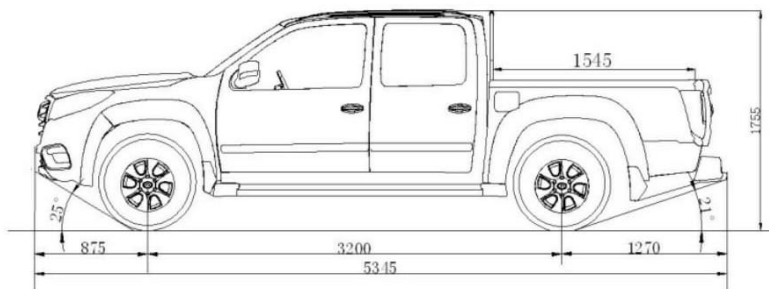

Технические характеристики Great Wall Wingle 6

Двигун (паливо)	2.4i (бензин)
Тип	Бензиновый Mitsubishi 4G69S4N
Робочий об'єм, см³	2378
Максимальна потужність к.с. (кВт)/об.хв.	122/90/5150
Максимальний обертальний момент Нм при об.хв.	200 при 2500-3000
Експлуатаційні характеристики	
Витрати палива (л/100 км)	місто 13,7 траса 9,8 змішаний 11,2
Стандарт токсичності вихлопу	Євро-5
Ємність паливного баку, л	70
Кількість місць для сидіння	5
Трансмiсія, шасi	
Тип приводу	Electric 4WD або Intelligent electric 4WD/Dual
Коробка передач	Механiчна 5 ст.
Гальма переднi	дiсковi
Гальма заднi	дiсковi
Шини	235/70/R16
Передня пiдвiска	Незалежна, двохвiжильна, стабiлiзатор поперечної стiйкостi
Задня пiдвiска	Залежна (нерозрiзний мiст), на елeптичних
Розмiри, вага	
Довжина, мм	5345
Ширина, мм	1800
Висота, мм	1735/1760
Колiсна база, мм	3200
Колiя (спереду/ззаду), мм	1515/1525
Споряджена маса, кг	1905
Повна маса, кг	2832
Тип кузова/к-сть дверей	Пiкап/4
Розмiри багажного вiдсiку (д/ш/в),мм	1545/1460/480

• - стандартне обладнання   о - опційно   х - не доступно

цiни дiйснi на 01 червня 2019 року