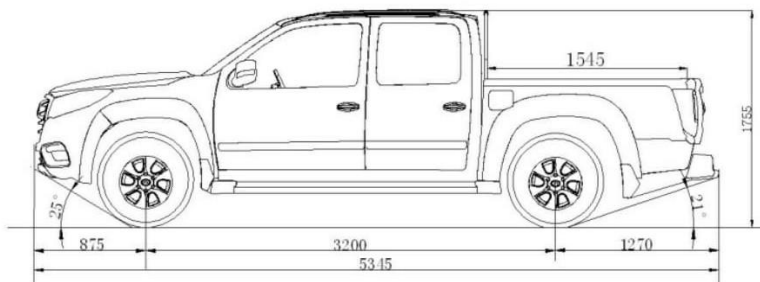

ВИРОБНИК: "GREAT WALL MOTOR COMPANY", КНР
Гарантійний термін – 5 років або 100 000 км. пробігу

Прайс-лист є інформативним, не може бути підставою для оплати, не може використовуватися як пропозиція для участі в тендері. Виробник залишає за собою право вносити зміни в конструкцію і / або комплектації автомобілів без попередження. Найбільш актуальну інформацію про ціни, характеристики, комплектації і наявності авто уточнюйте у консультантів автосалонів.

Great Wall